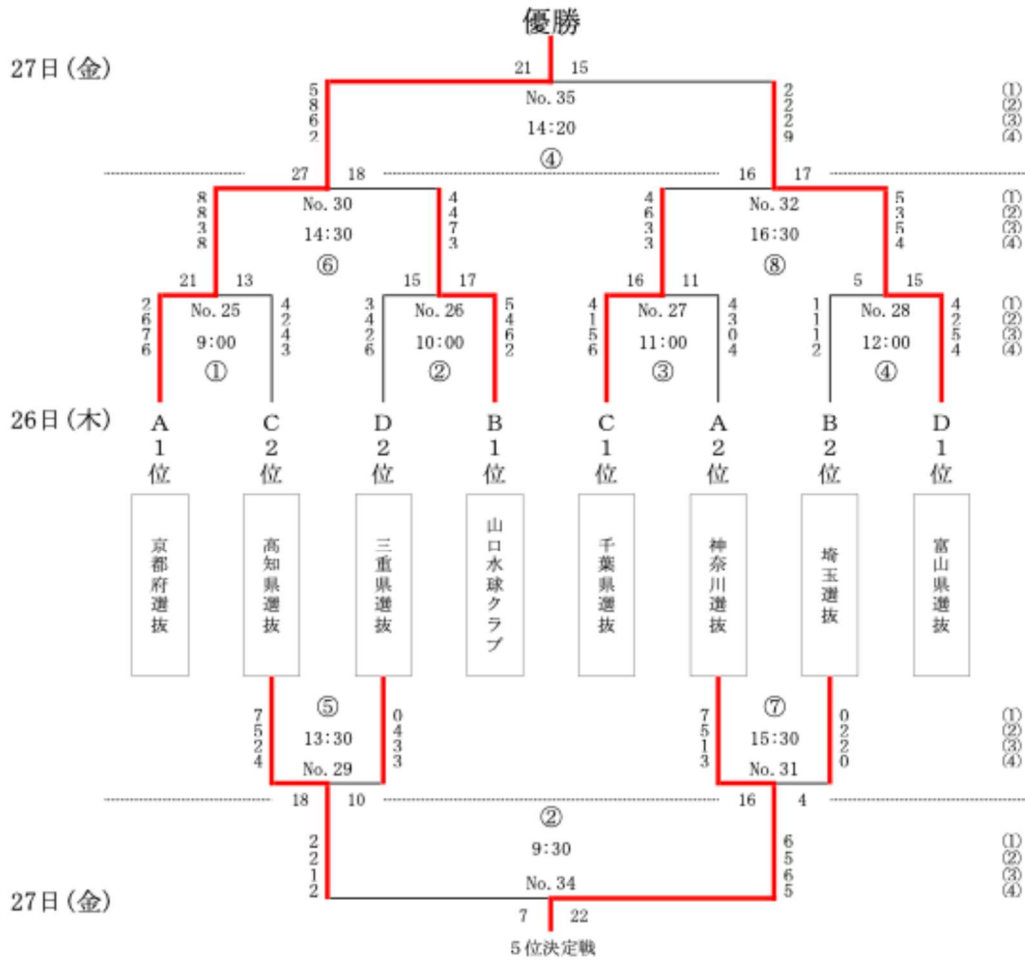

女子の部 組合せ(予選リーグ)  
【各ブロック1,2位が決勝トーナメントへ進出】

	A 1 京都府選抜	A 2 神奈川県選抜	A 3 ブルボンウオーターボ ロクラブ柏崎	A 4 原田学園スイミングス クール	勝 敗	勝ち点	順 位
A 1 京都府選抜		△ 12 - 12	○ 15 - 11	○ 15 - 11	2勝1分	7	1
A 2 神奈川県選抜	24日No. 1 △ 12 - 12		○ 14 - 13	○ 20 - 5	2勝1分	7	2
A 3 ブルボンウオーター ボロクラブ柏崎	24日No. 9 × 11 - 15	25日No. 17 × 13 - 14		○ 19 - 5	1勝2敗	3	3
A 4 原田学園スイミン グスクール	25日No. 21 × 11 - 15	25日No. 13 × 5 - 20	24日No. 5 × 5 - 19		3敗	0	4

1位、2位の順位は3位ブルボン柏崎との得失点差による

	B 1 山口水球クラブ	B 2 愛知選抜	B 3 埼玉選抜	B 4 くまぼろ	勝 敗	勝ち点	順 位
B 1 山口水球クラブ		○ 16 - 4	○ 13 - 11	○ 22 - 1	3勝	9	1
B 2 愛知選抜	24日No. 2 × 4 - 16		× 7 - 14	○ 11 - 4	1勝2敗	3	3
B 3 埼玉選抜	24日No. 10 × 11 - 13	25日No. 18 ○ 14 - 7		○ 18 - 2	2勝1敗	6	2
B 4 くまぼろ	25日No. 22 × 1 - 22	25日No. 14 × 4 - 11	24日No. 6 × 2 - 18		3敗	0	4

# 女子の部 組合せ(決勝トーナメント)

※No. は試合番号,