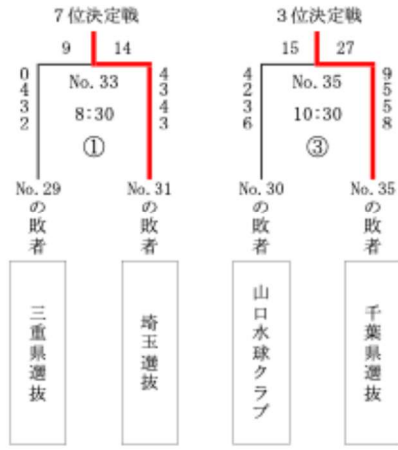

女子の部 組合せ(予選リーグ)  
【各ブロック1,2位が決勝トーナメントへ進出】

	A 1 京都府選抜	A 2 神奈川県選抜	A 3 ブルボンウオーターボ ロクラブ柏崎	A 4 原田学園スイミングス クール	勝 敗	勝ち点	順 位
A 1 京都府選抜		△ 12 - 12	○ 15 - 11	○ 15 - 11	2勝1分	7	1
A 2 神奈川県選抜	24日No. 1 △ 12 - 12		○ 14 - 13	○ 20 - 5	2勝1分	7	2
A 3 ブルボンウオーター ボロクラブ柏崎	24日No. 9 × 11 - 15	25日No. 17 × 13 - 14		○ 19 - 5	1勝2敗	3	3
A 4 原田学園スイミン グスクール	25日No. 21 × 11 - 15	25日No. 13 × 5 - 20	24日No. 5 × 5 - 19		3敗	0	4

1位、2位の順位は3位ブルボン柏崎との得失点差による

	B 1 山口水球クラブ	B 2 愛知選抜	B 3 埼玉選抜	B 4 くまぼろ	勝 敗	勝ち点	順 位
B 1 山口水球クラブ		○ 16 - 4	○ 13 - 11	○ 22 - 1	3勝	9	1
B 2 愛知選抜	24日No. 2 × 4 - 16		× 7 - 14	○ 11 - 4	1勝2敗	3	3
B 3 埼玉選抜	24日No. 10 × 11 - 13	25日No. 18 ○ 14 - 7		○ 18 - 2	2勝1敗	6	2
B 4 くまぼろ	25日No. 22 × 1 - 22	25日No. 14 × 4 - 11	24日No. 6 × 2 - 18		3敗	0	4

	C 1 千葉県選抜	C 2 高知県選抜	C 3 大阪選抜	C 4 岡山県選抜	勝 敗	勝ち点	順 位
C 1 千葉県選抜		○ 22 - 9	○ 21 - 3	○ 34 - 3	3勝	9	1
C 2 高知県選抜	24日No. 3 × 9 - 22		○ 14 - 4	○ 21 - 3	2勝1敗	6	2
C 3 大阪選抜	24日No. 11 × 3 - 21	25日No. 19 × 4 - 14		○ 13 - 6	1勝2敗	3	3
C 4 岡山県選抜	25日No. 23 × 3 - 34	25日No. 15 × 3 - 21	24日No. 7 × 6 - 13		3敗	0	4

# 女子の部 組合せ(決勝トーナメント)

※No. は試合番号,