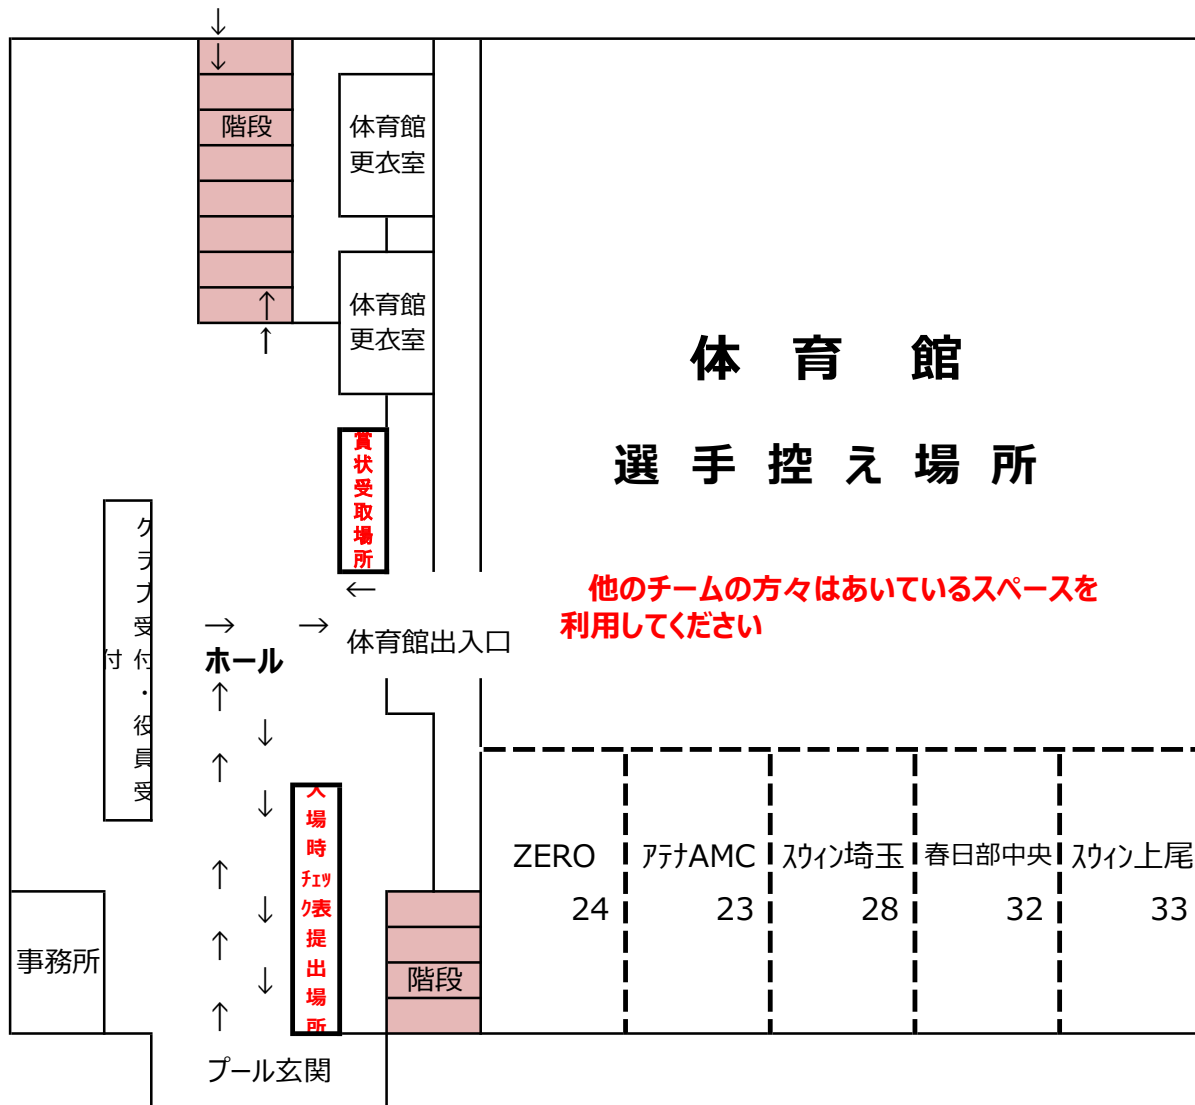

【川口東スポーツセンター 導線及び館内案内図】

1F

体育館の敷物は、ストレッチマット等、必ず個人で使用してください。
敷物は間隔を空けて敷いてください。大きさの目安は、1名1畳以内です。
館内の通路等は、控え場所として使用できません。
体育館内は、暖房設備はありません。

2F