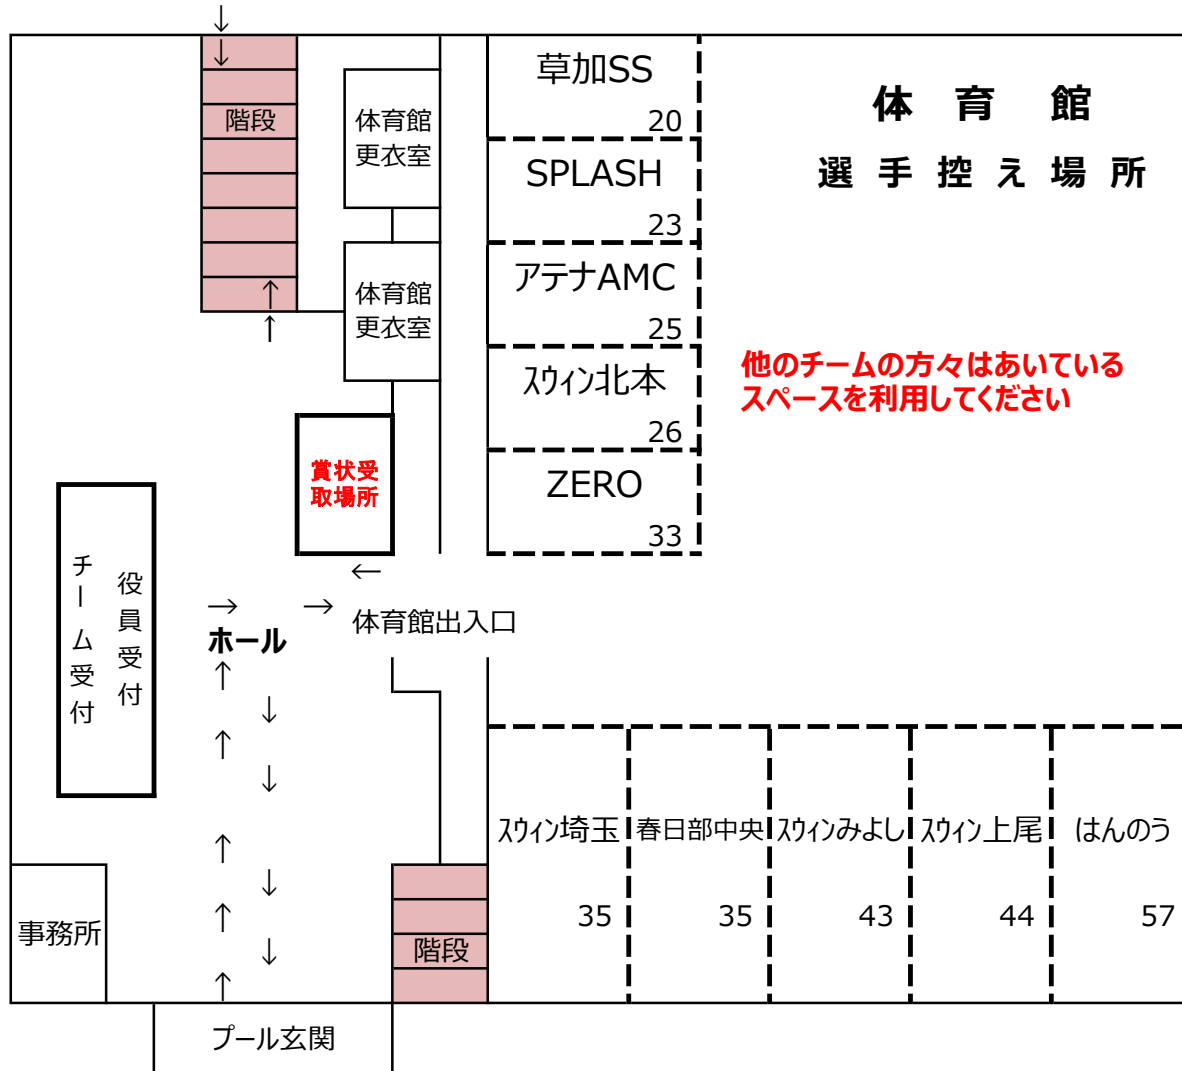

【川口東スポーツセンター 導線及び館内案内図】

1F

体育館の敷物は、ストレッチマット等、必ず個人で使用してください。
 敷物は間隔を空けて敷いてください。大きさの目安は、1名1畳以内です。
 館内の通路等は、控え場所として使用できません。
 体育館内は、暖房設備はありません。

2F