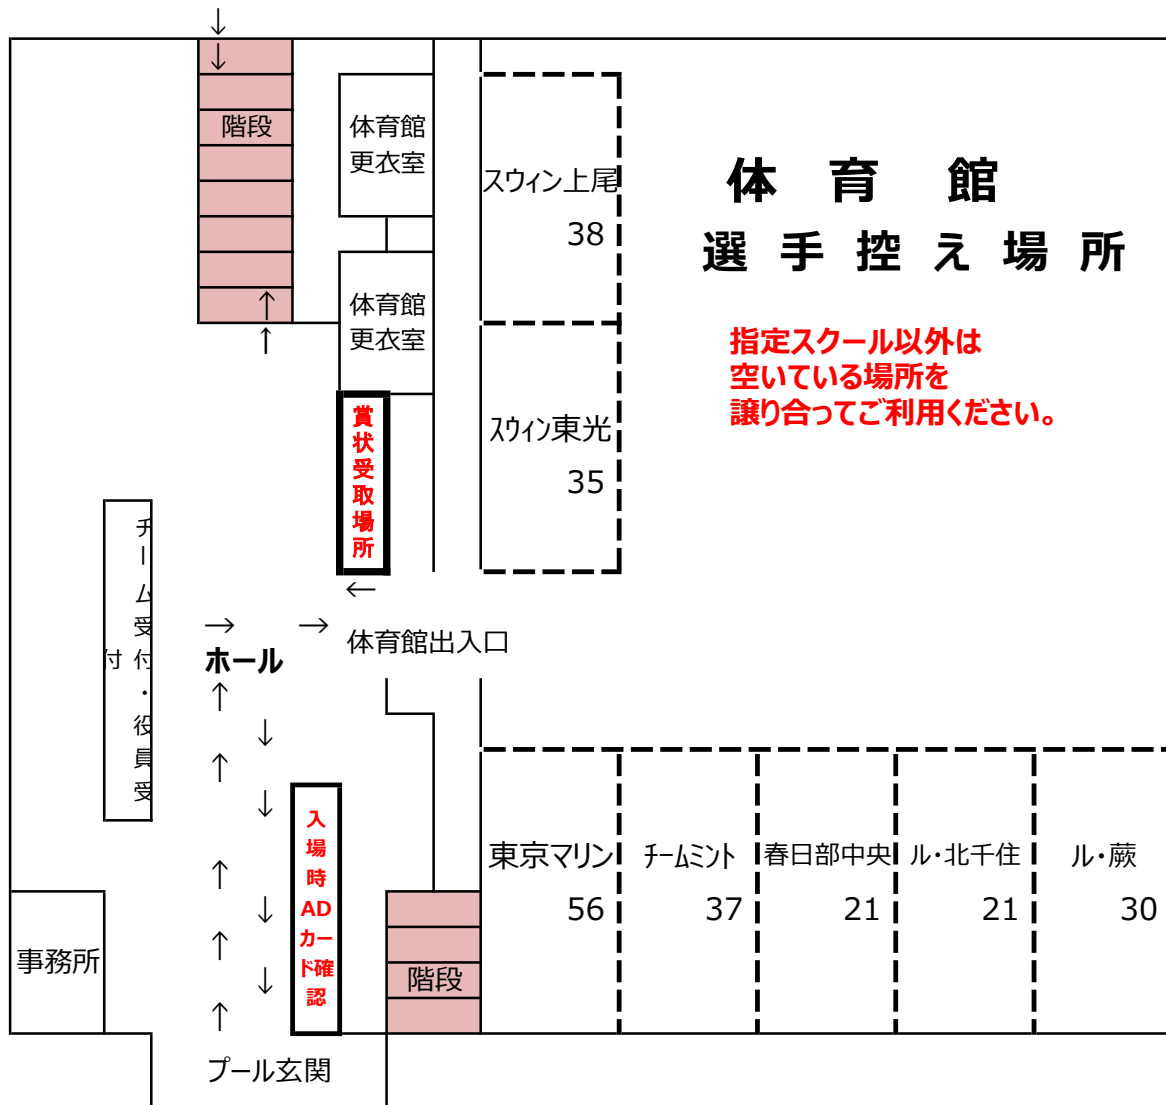

【川口東スポーツセンター 導線及び館内案内図】

1F

体育館の敷物は、ストレッチマット等、必ず個人で使用してください。
敷物は間隔を空けて敷いてください。大きさの目安は、1名1畳以内です。
館内の通路等は、控え場所として使用できません。
体育館内は、暖房設備はありません。

2F